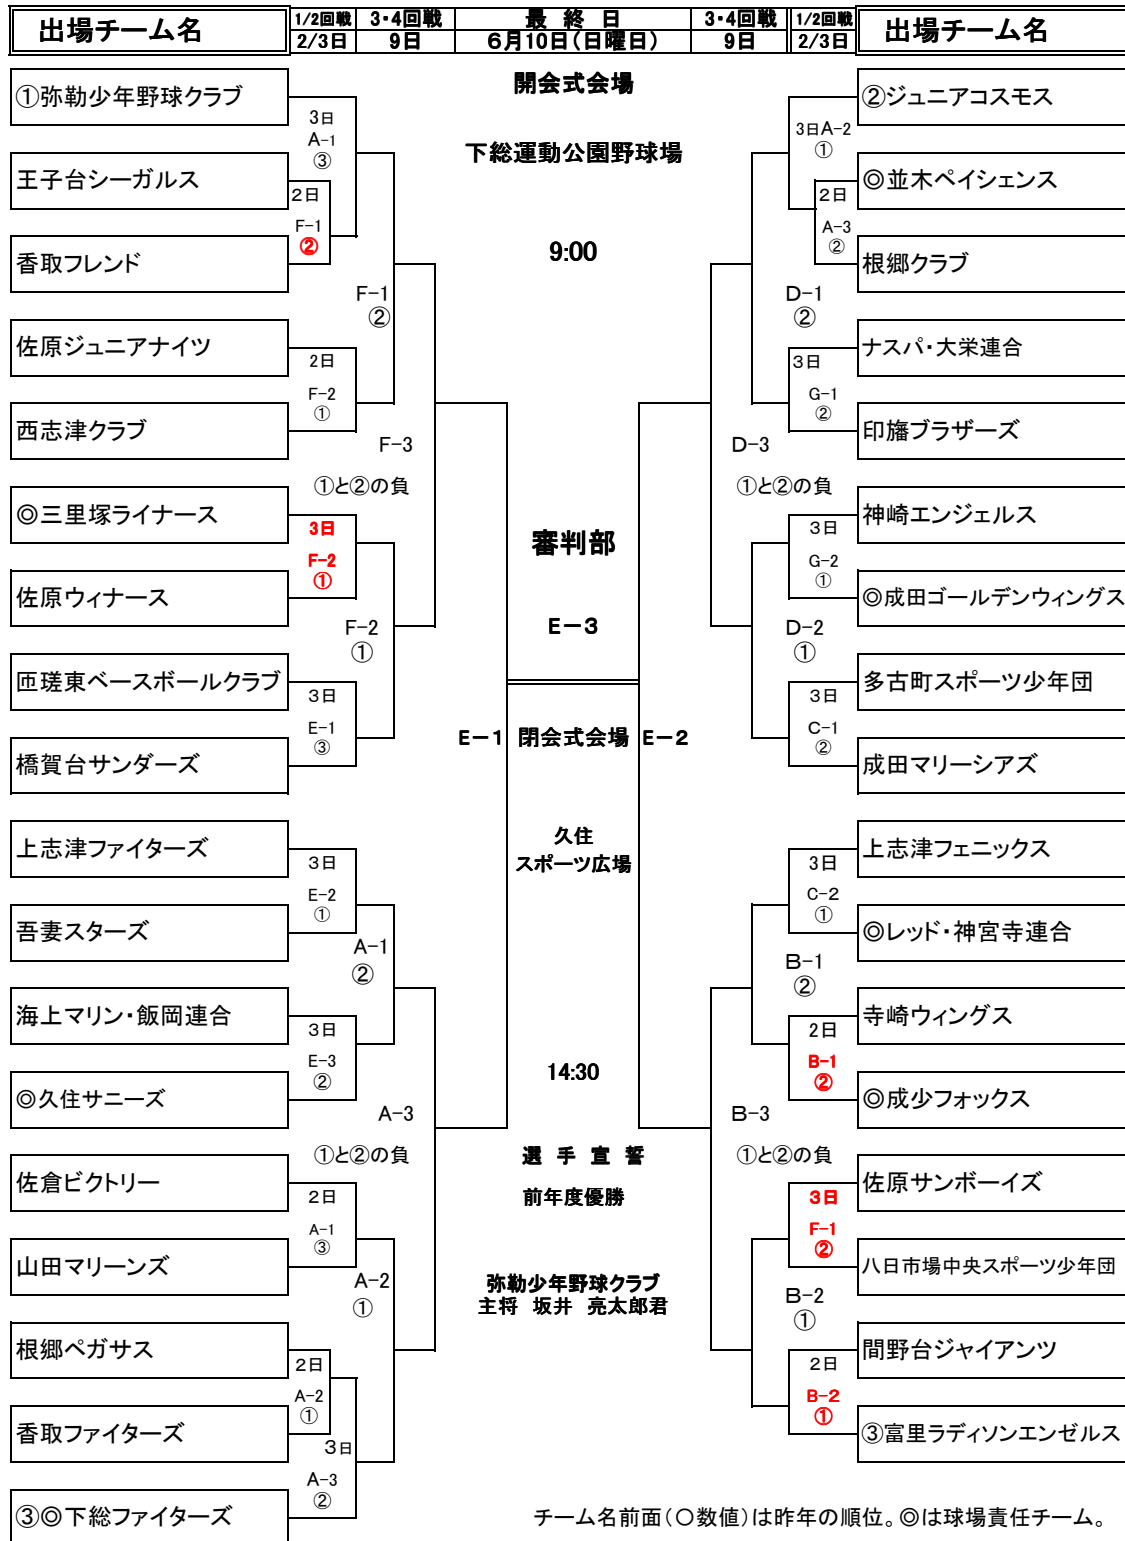

第7回 成田ゆめ牧場カップ低学年少年野球大会

【平成30年6月2日】

《野 球 場》

A. 下総運動公園野球場 B. 中郷スポーツ広場 C. 八生スポーツ広場 D. 公津スポーツ広場
E. 久住SP広場 F. 遠山スポーツ広場 G. 豊住スポーツ広場

《試合時間》

6月2日 : 1試合目 10:30 2試合目 12:00 3試合目 13:30
6月3日 : 1試合目 10:00 2試合目 11:30 3試合目 13:00
6月9・10日 : 1試合目 09:00 2試合目 10:30 3試合目 13:00

チーム名前面(○数値)は昨年の順位。◎は球場責任チーム。

☞ 2日が雨天の場合は開会式は行わない。3日にスライドするが、学校行事の関係で調整もある。

《 帯 同 審 判 》

- ★ 試合番号の下の○数字のチームが担当する
- ★ 最終日:北総少年野球連盟審判部がすべての試合を担当する。
- ★ 帯同審判員も審判服着用をお願いします。