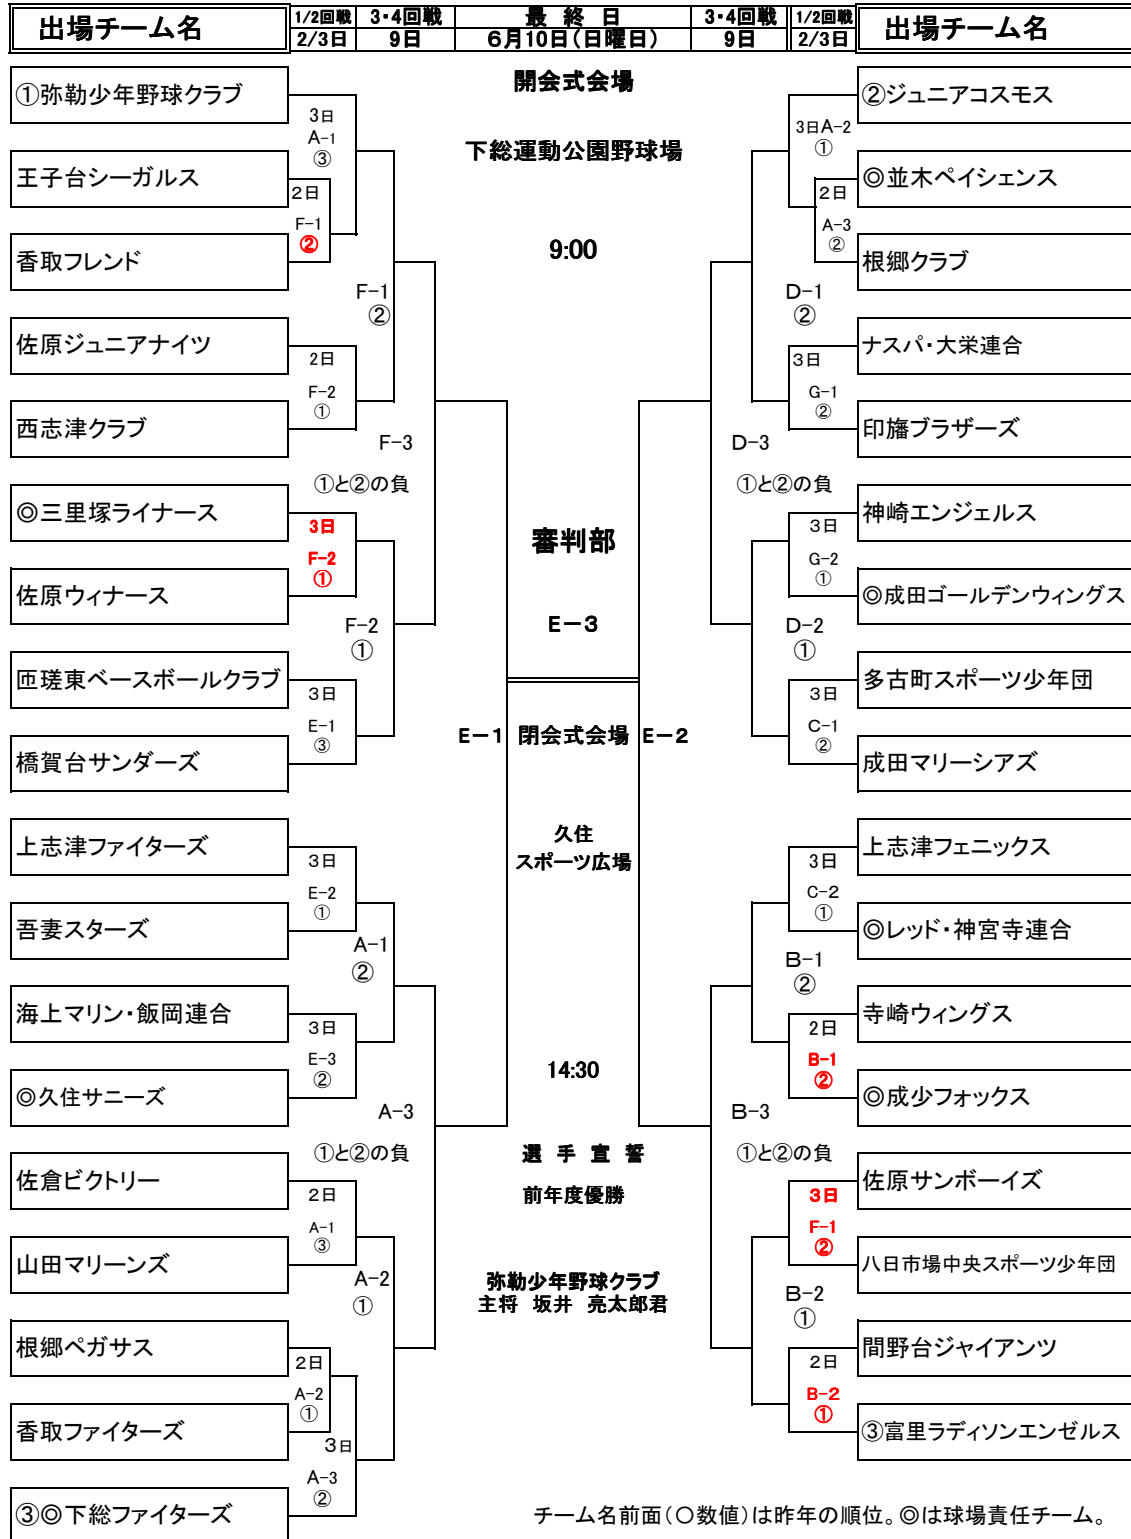

第7回 成田ゆめ牧場カップ低学年少年野球大会

【平成30年6月2日】

《野 球 場》

A. 下総運動公園野球場 B. 中郷スポーツ広場 C. 八生スポーツ広場 D. 公津スポーツ広場
E. 久住SP広場 F. 遠山スポーツ広場 G. 豊住スポーツ広場

《試合時間》

6月2日 : 1試合目 10:30 2試合目 12:00 3試合目 13:30
6月3日 : 1試合目 10:00 2試合目 11:30 3試合目 13:00
6月9・10日 : 1試合目 09:00 2試合目 10:30 3試合目 13:00

チーム名前面(○数値)は昨年の順位。◎は球場責任チーム。

☞ 2日が雨天の場合は開会式は行わない。3日にスライドするが、学校行事の関係で調整もある。

《 帯 同 審 判 》

- ★ 試合番号の下の○数字のチームが担当する
- ★ 最終日:北総少年野球連盟審判部がすべての試合を担当する。
- ★ 帯同審判員も審判服着用をお願いします。